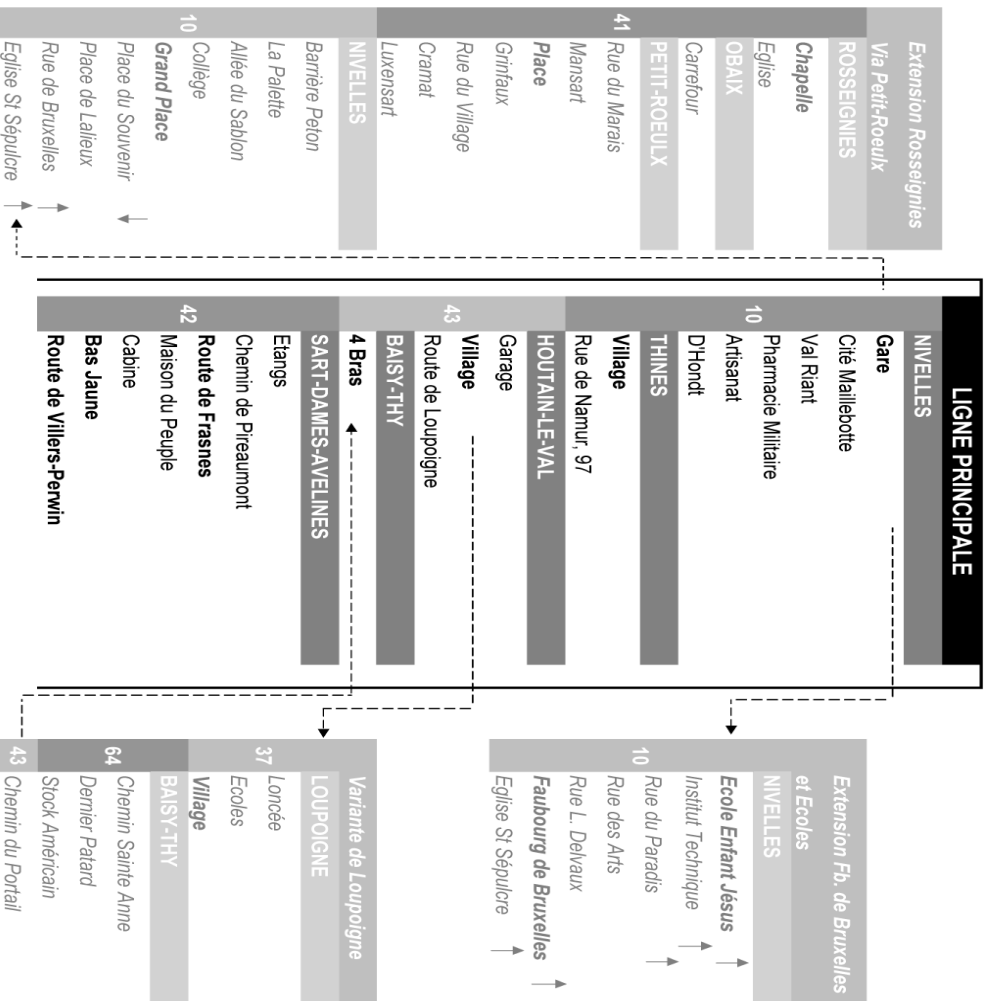

L I G N E

568

NIVELLES
MARBAIS
FLEURUS

LIGNE PRINCIPALE (suite)

MARBAIS

Route de Tilly

Village

Rue Lorrain

52

Maison Communale

Ferme Jouerie

Chaussée de Namur

La Chapelle

WAGNELEE

Chassart Usines

Rue de la Station

Place Communale

Maison Communale

Debatty

62 SAINT-AMAND

Longpré

Rue des Brasseurs

Monument

Chapelle des 7 Douleurs

SAIN-T-AMAND

Pont de Ligny